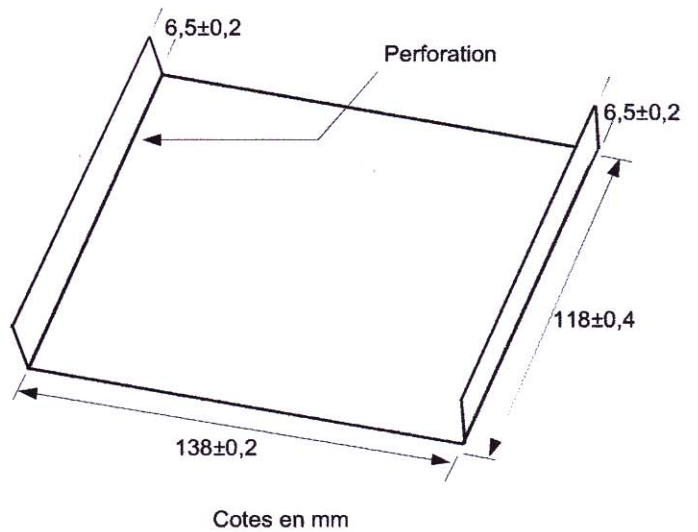

Données Techniques :

- Papier de la jaquette :
150 g/m² brillant
- L'impression standard est quadri offset recto.
D'autres types d'impression induiront des coûts supplémentaires.
- Flashage des films : positif, sens offset, trame 150.
Ne pas laisser les filets techniques.
- Un cromalin est exigé pour les films en quadri offset.
Sans cette épreuve couleur, aucune garantie ne peut être apportée sur la qualité de l'impression liée à la qualité des films.