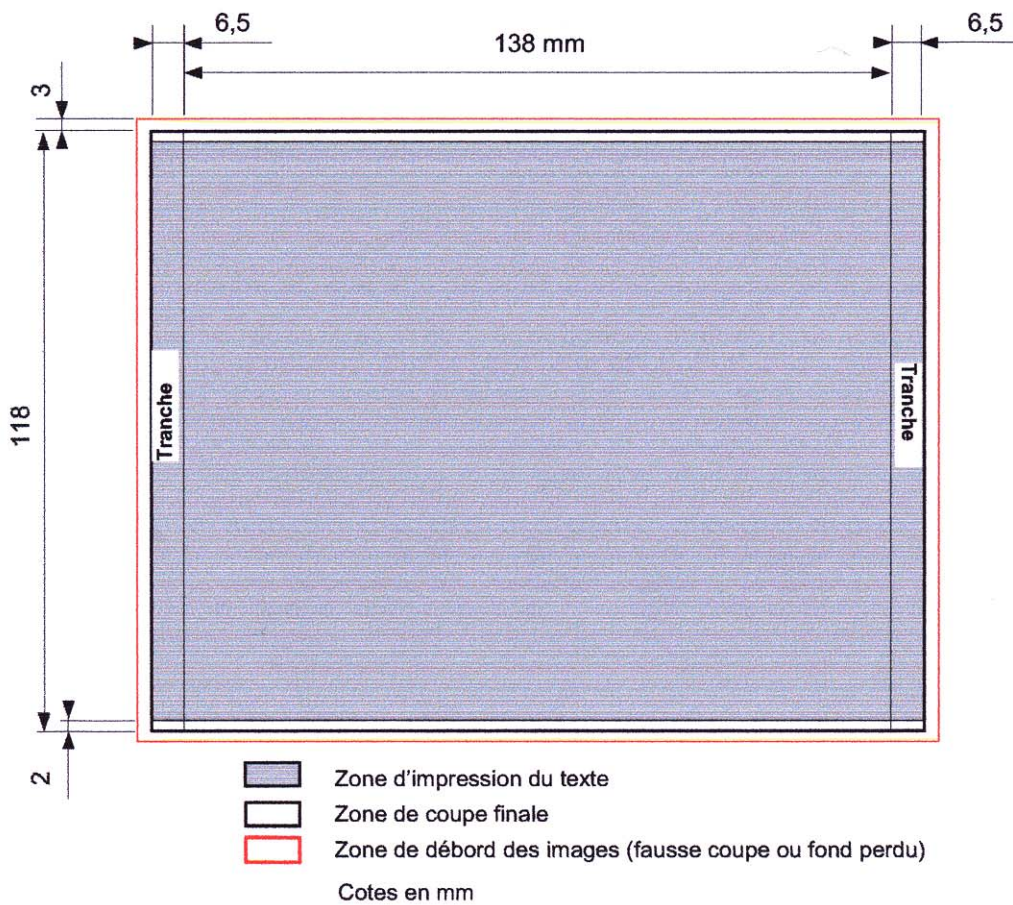

Données Techniques :

- Papier de la jaquette :
150 g/m² brillant
- L'impression standard est quadri offset recto.
D'autres types d'impression induiront des coûts supplémentaires.
- Flashage des films : positif, sens offset, trame 150.
Ne pas laisser les filets techniques.
- Un cromalin est exigé pour les films en quadri offset.
Sans cette épreuve couleur, aucune garantie ne peut être apportée sur la qualité de l'impression liée à la qualité des films.